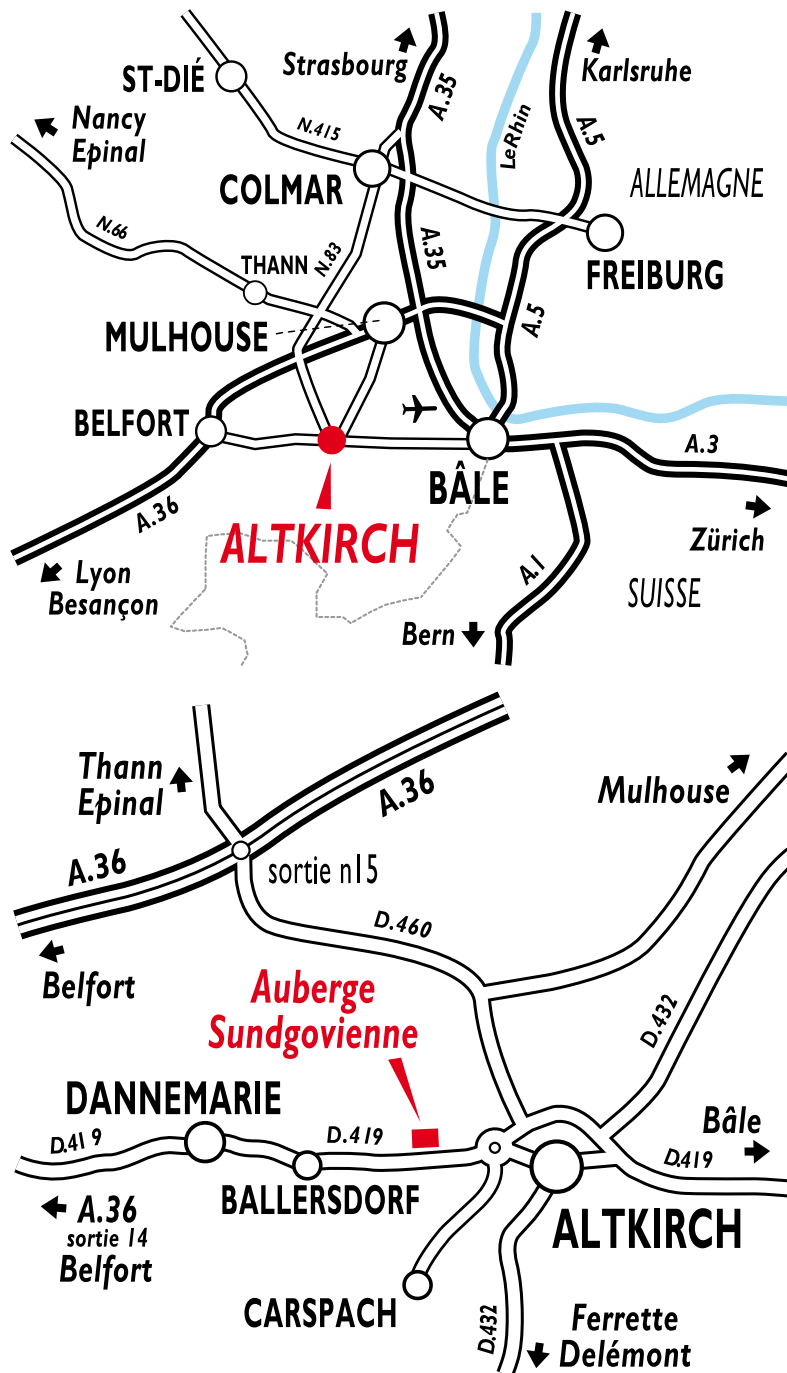

**Auberge Sundgovienne – Hôtel\*\*\* - Restaurant**  
Route de Belfort – 68130 Carspach Altkirch – France  
Tél. +33 (0)3 89 40 97 18 – Fax +33 (0)3 89 40 67 73  
mail@auberge-sundgovienne.fr

**A partir du centre d'Altkirch**

L'Auberge est située à 30 km sur la D419, en direction de Dannemarie/Belfort.

**En venant de Besançon**

Sur l'autoroute A36, prendre la sortie 13 à Belfort et suivre la direction Pérouse pour rejoindre la D419 en direction de Dannemarie, Altkirch, Bâle.

L'Auberge se situe après Dannemarie et Ballersdorf, 2 km avant Altkirch.

**En venant de Mulhouse**

Sur l'autoroute A36, prendre la sortie 15 à Burnhaupt et rejoindre la D466 jusqu'à Altkirch. Prendre à droite et suivre la D419 en direction de Belfort.

L'Auberge se trouve à 2 km de Altkirch en direction de Dannemarie/Belfort.